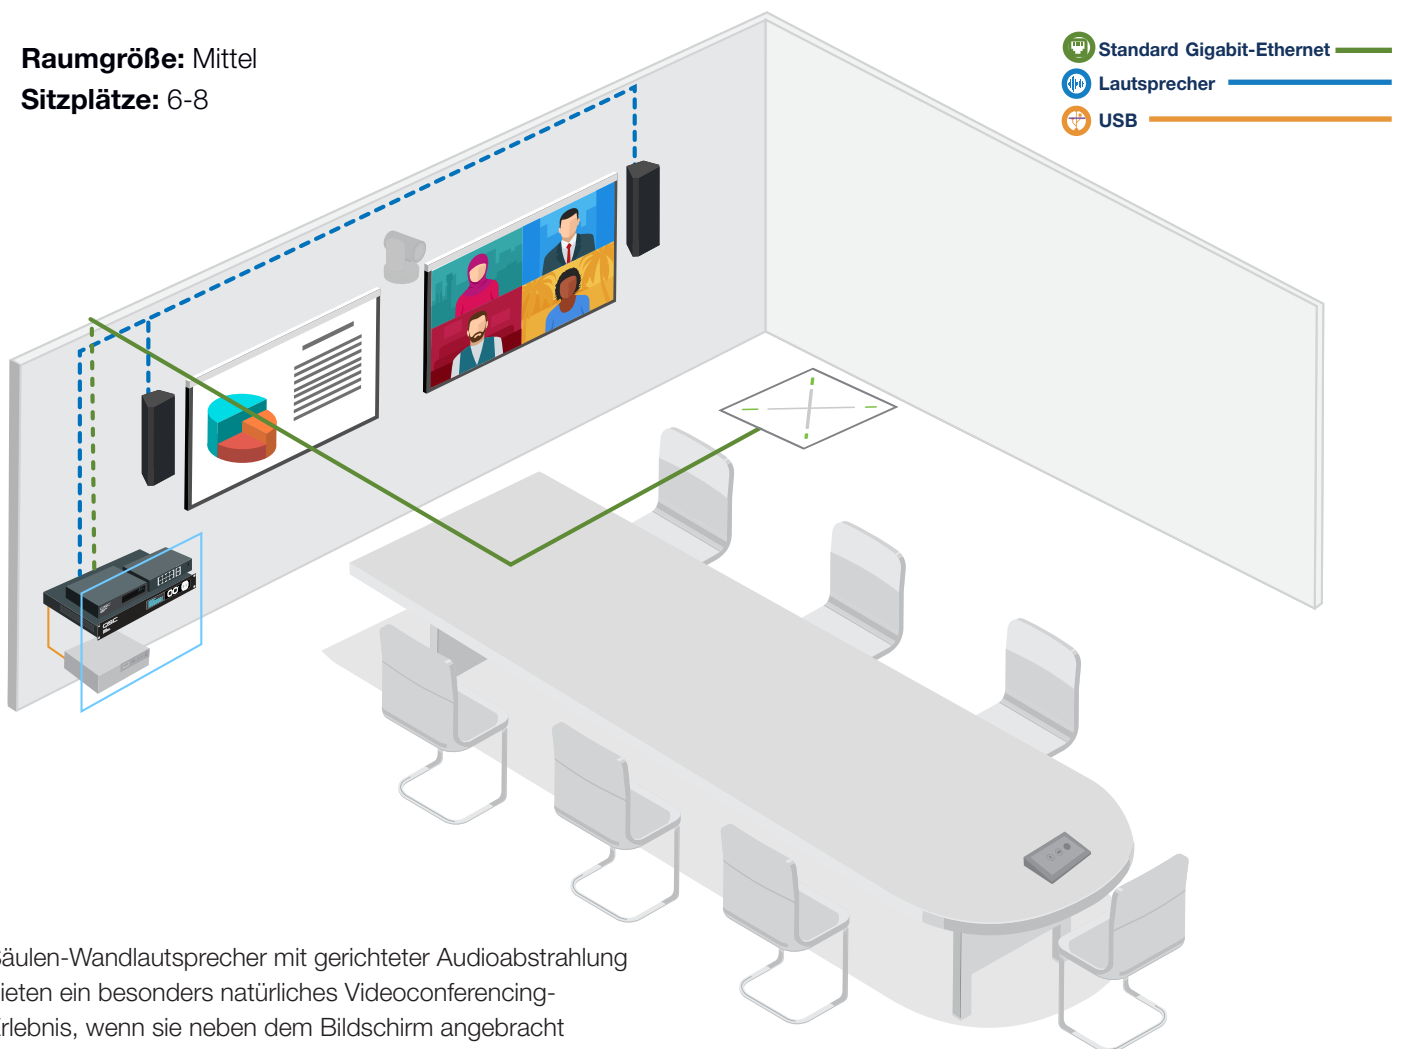

## Lösungs-Übersicht

### Audio-Zubehör für mittelgroße Räume: Gerichtetes Audio

Skalieren Sie das Microsoft Teams Room Erlebnis für alle Raumgrößen und -arten, um ein einheitliches Nutzererlebnis für jeden Teilnehmer im Raum zu ermöglichen. Das Audio-Bundle für mittelgroße Besprechungsräume bewältigt die Herausforderungen von Spezialräumen durch Bereitstellung der passenden Infrastruktur (Q-SYS) und Peripheriegeräte (Q-SYS Netzwerk-Switch, QSC Endstufen und Lautsprecher, kombiniert mit dem Sennheiser TeamConnect Ceiling 2 Deckenmikrofon).

**Raumgröße:** Mittel

**Sitzplätze:** 6-8

- Säulen-Wandlautsprecher mit gerichteter Audioabstrahlung bieten ein besonders natürliches Videoconferencing-Erlebnis, wenn sie neben dem Bildschirm angebracht werden.
- Zertifizierte Audio-Voreinstellungen für Microsoft Teams Rooms liefern erstklassiges Teams-Erlebnis in jedem Raum.
- Moderne AEC (Acoustic Echo Cancellation) garantiert eichofreien Klang auf der Gegenseite selbst bei hochproblematischen Raumumgebungen.
- Anpassbare Rauschunterdrückung für klare Audiowiedergabe auf der Gegenseite ohne störende Geräusche (Klimaanlagen, Tastaturklappern, usw.)
- Sennheiser TeamConnect Ceiling 2 mit Beamforming-Technologie und automatischer Dynamikanpassung ermöglicht flexible Raumkonfigurationen und nimmt Sprache gleichmäßig aus allen Richtungen im Raum auf.