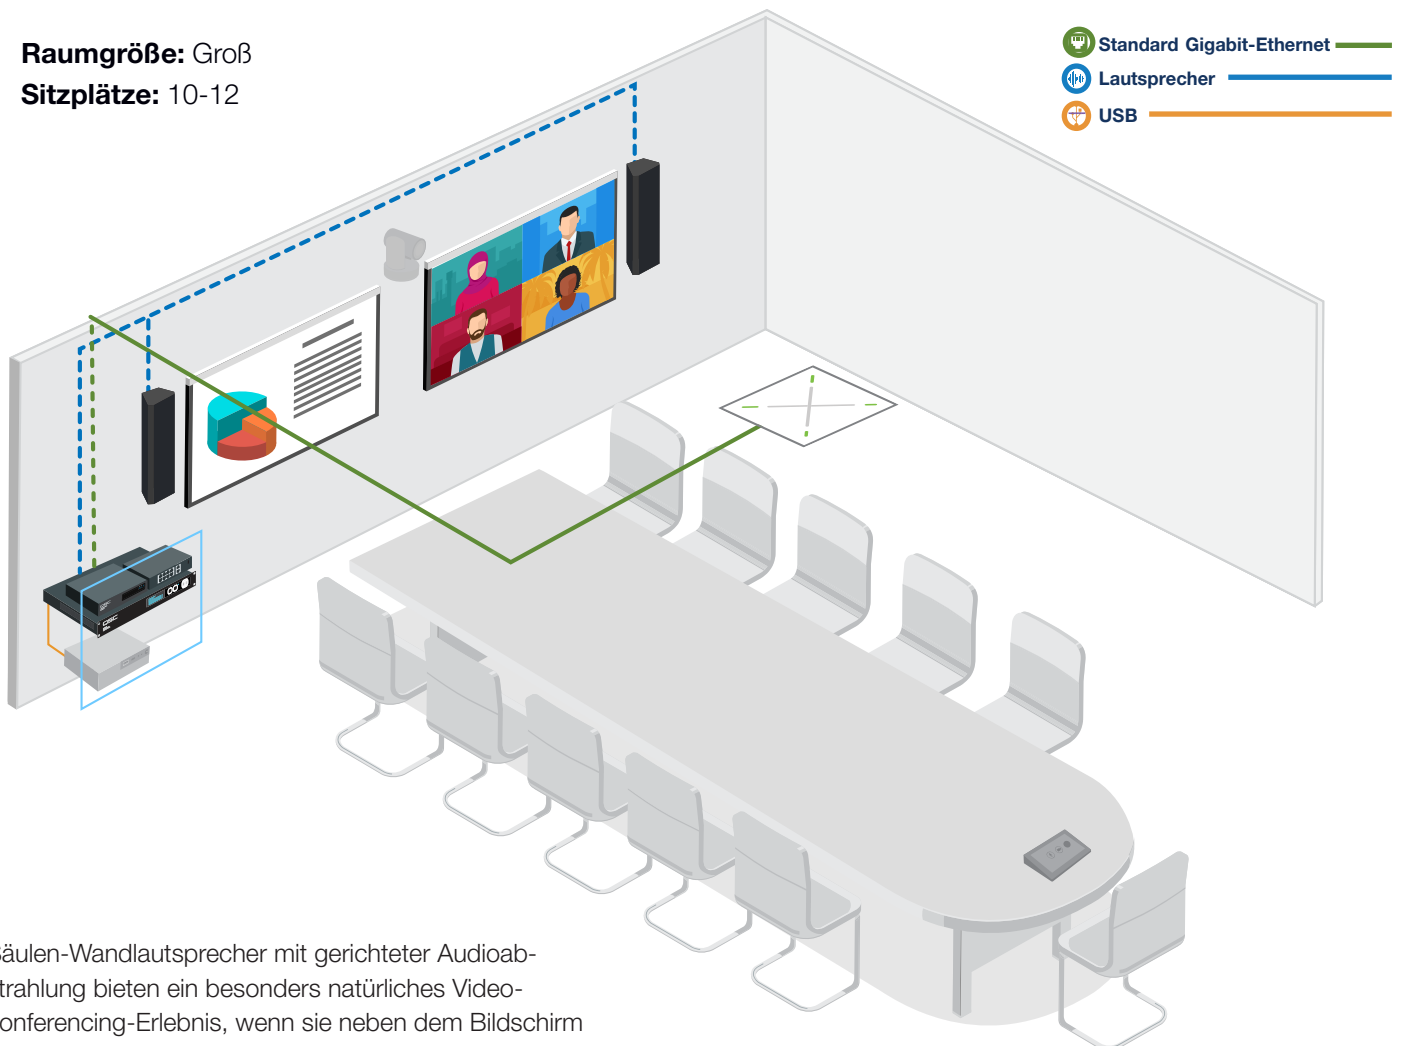

Lösungs-Übersicht

Audio-Zubehör für große Räume: Gerichtetes Audio

Skalieren Sie das Microsoft Teams Room Erlebnis für alle Raumgrößen und -arten, um ein einheitliches Nutzererlebnis für jeden Teilnehmer im Raum zu ermöglichen. Das Audio-Bundle für große Besprechungsräume bewältigt die Herausforderungen von Spezialräumen durch Bereitstellung der passenden Infrastruktur (Q-SYS) und Peripheriegeräte (Q-SYS Netzwerk-Switch, QSC Endstufen und Lautsprecher, kombiniert mit dem Sennheiser TeamConnect Ceiling 2 Deckenmikrofon).

Raumgröße: Groß

Sitzplätze: 10-12

- Säulen-Wandlautsprecher mit gerichteter Audioabstrahlung bieten ein besonders natürliches Videoconferencing-Erlebnis, wenn sie neben dem Bildschirm angebracht werden.
- Zertifizierte Audio-Voreinstellungen für Microsoft Teams Rooms liefern erstklassiges Teams-Erlebnis in jedem Raum.
- Moderne AEC (Acoustic Echo Cancellation) garantiert eichofreien Klang auf der Gegenseite selbst bei hochproblematischen Raumumgebungen.
- Anpassbare Rauschunterdrückung für klare Audiowiedergabe auf der Gegenseite ohne störende Geräusche (Klimaanlagen, Tastaturklappern, usw.)
- Sennheiser TeamConnect Ceiling 2 mit Beamforming-Technologie und automatischer Dynamikanpassung ermöglicht flexible Raumkonfigurationen und nimmt Sprache gleichmäßig aus allen Richtungen im Raum auf.