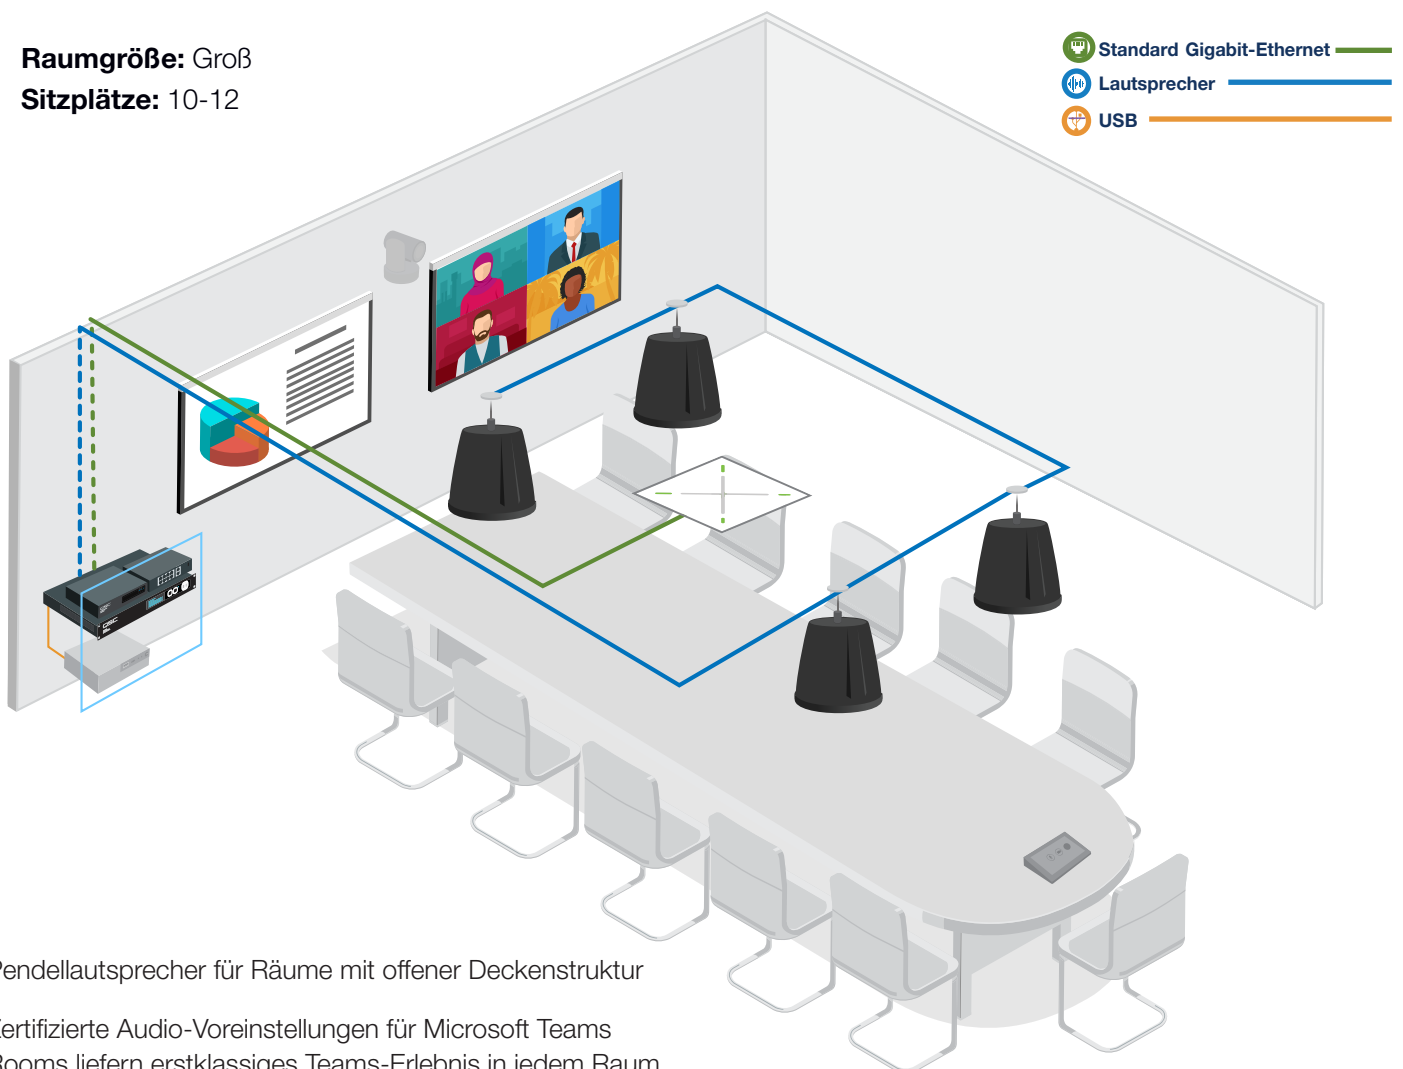

### Audio-Zubehör für große Räume: Pendellautsprecher

Skalieren Sie das Microsoft Teams Room Erlebnis für alle Raumgrößen und -arten, um ein einheitliches Nutzererlebnis für jeden Teilnehmer im Raum zu ermöglichen. Das Audio-Bundle für große Besprechungsräume bewältigt die Herausforderungen von Spezialräumen durch Bereitstellung der passenden Infrastruktur (Q-SYS) und Peripheriegeräte (Q-SYS Netzwerk-Switch, QSC Endstufen und Lautsprecher, kombiniert mit dem Sennheiser TeamConnect Ceiling 2 Deckenmikrofon).

**Raumgröße:** Groß

**Sitzplätze:** 10-12

- Pendellautsprecher für Räume mit offener Deckenstruktur
- Zertifizierte Audio-Voreinstellungen für Microsoft Teams Rooms liefern erstklassiges Teams-Erlebnis in jedem Raum.
- Moderne AEC (Acoustic Echo Cancellation) garantiert echofreien Klang auf der Gegenseite selbst bei hochproblematischen Raumumgebungen.
- Anpassbare Rauschunterdrückung für klare Audiowiedergabe auf der Gegenseite ohne störende Geräusche (Klimaanlagen, Tastaturklappern, usw.)
- Sennheiser TeamConnect Ceiling 2 mit Beamforming-Technologie und automatischer Dynamikanpassung ermöglicht flexible Raumkonfigurationen und nimmt Sprache gleichmäßig aus allen Richtungen im Raum auf.