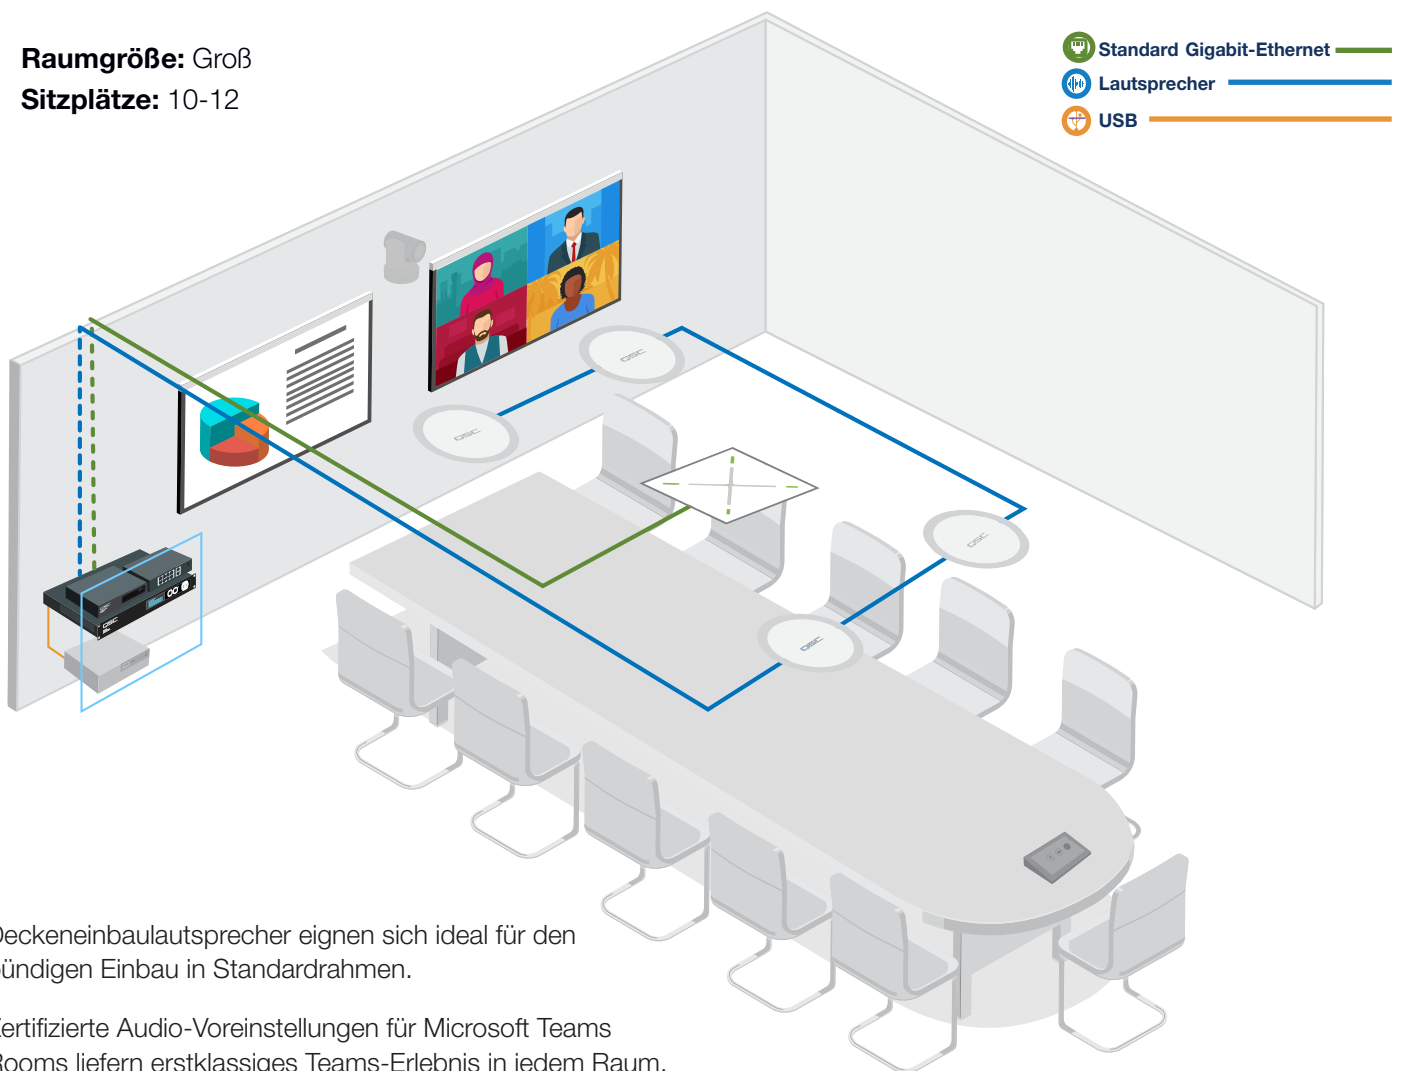

## Lösungs-Übersicht

### Audio-Zubehör für große Räume: Deckeneinbaulautsprecher

Skalieren Sie das Microsoft Teams Room Erlebnis für alle Raumgrößen und -arten, um ein einheitliches Nutzererlebnis für jeden Teilnehmer im Raum zu ermöglichen. Das Audio-Bundle für große Besprechungsräume bewältigt die Herausforderungen von Spezialräumen durch Bereitstellung der passenden Infrastruktur (Q-SYS) und Peripheriegeräte (Q-SYS Netzwerk-Switch, QSC Endstufen und Lautsprecher, kombiniert mit dem Sennheiser TeamConnect Ceiling 2 Deckenmikrofon).

**Raumgröße:** Groß

**Sitzplätze:** 10-12

- Deckeneinbaulautsprecher eignen sich ideal für den bündigen Einbau in Standardrahmen.
- Zertifizierte Audio-Voreinstellungen für Microsoft Teams Rooms liefern erstklassiges Teams-Erlebnis in jedem Raum.
- Moderne AEC (Acoustic Echo Cancellation) garantiert echofreien Klang auf der Gegenseite selbst bei hochproblematischen Raumumgebungen.
- Anpassbare Rauschunterdrückung für klare Audiowiedergabe auf der Gegenseite ohne störende Geräusche (Klimaanlagen, Tastaturklappern, usw.)
- Sennheiser TeamConnect Ceiling 2 mit Beamforming-Technologie und automatischer Dynamikanpassung ermöglicht flexible Raumkonfigurationen und nimmt Sprache gleichmäßig aus allen Richtungen im Raum auf.