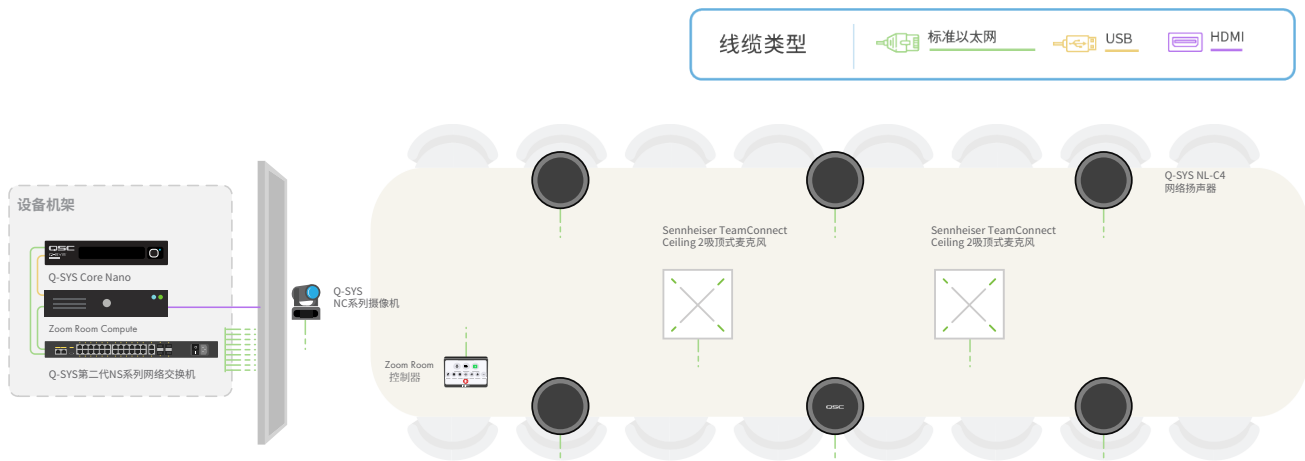

解决方案概览指南

会议室解决方案：超大会议室 - 座位数量：14+

利用Q-SYS, 让您的规格超大会议室变身惊艳的Zoom Rooms环境。我们提供丰富的音响产品组合, 包括吊顶音响、开放式天花板音响和定向音响, 能满足各种空间的设计需要。除了高级音频处理外, Q-SYS Core处理器还支持多摄像机切换、自动化和综合房间控制功能。

- Q-SYS Core Nano处理器是系统的中心。它能通过一个免驱动USB音视频接口连接到Zoom Rooms Compute设备。
- Zoom Rooms示范设计提供了专门针对Zoom Rooms进行了优化的音频设置, 包括高级可配置声学回声消除(AEC)和降噪功能。这些改进能够保证即使在最具有挑战性的空间中, 仍然可以消除回声。
- Q-SYS NC-12x80网络云台摄像机让您可以使用多个Q-SYS网络会议摄像机, 提供多个视角, 从而始终保证呈现最佳画面。
- Q-SYS NL-C4和NL-P4分别适合作为吊顶和开放式天花板应用中的悬挂扬声器。这两款产品都只需要一根以太网线缆就可以集成到您的空间中, 能够降低总体硬件尺寸, 缩减系统成本。
- Q-SYS NL-SB42是一款PoE条形音箱, 非常适合在定向音频应用中部署在显示器旁
- Sennheiser TeamConnect Ceiling 2自动波束成型技术支持灵活的房间配置, 能够从房间的任意位置捕获语音。

吸顶麦克风和扬声器

适合采用标准吊顶高度并希望保持桌面整洁的传统会议空间。

定向扬声器

能够让远端的音频从前场发出,从而打造更真实的体验。

吊挂扬声器

适合无法部署传统扬声器的开放吊顶环境。

核心组件： 产品

数量