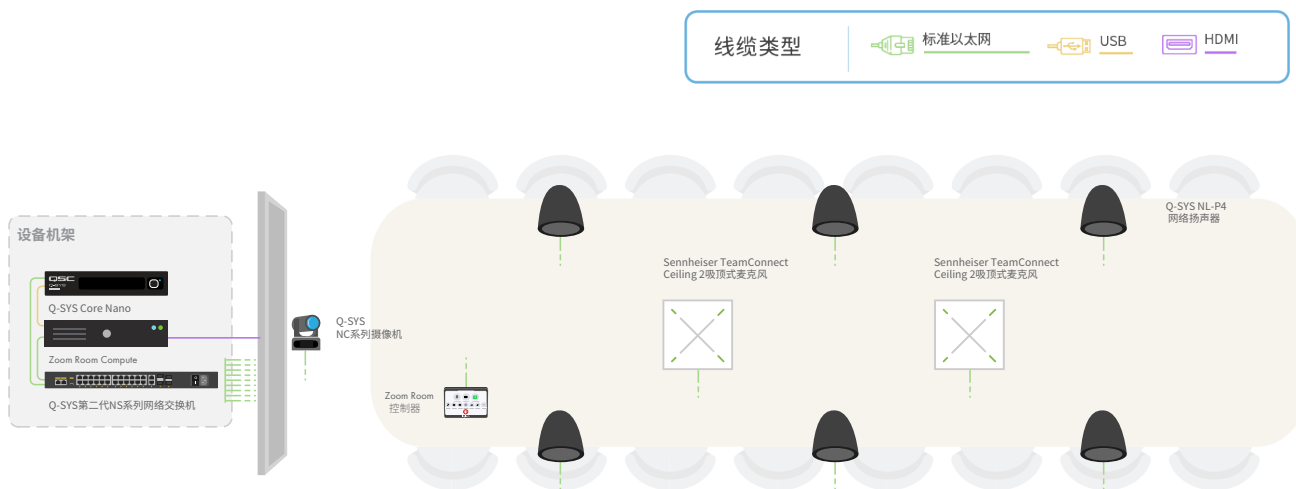

解决方案概览指南

会议室解决方案：超大会议室 - 座位数量：14+

利用Q-SYS, 让您的规格超大会议室变身惊艳的Zoom Rooms环境。我们提供丰富的音响产品组合, 包括吊顶音响、开放式天花板音响和定向音响, 能满足各种空间的设计需要。除了高级音频处理外, Q-SYS Core处理器还支持多摄像机切换、自动化和综合房间控制功能。

- Q-SYS Core Nano处理器是系统的中心。它能通过一个免驱动USB音视频接口连接到Zoom Rooms Compute设备。
- Zoom Rooms示范设计提供了专门针对Zoom Rooms进行了优化的音频设置, 包括高级可配置声学回声消除(AEC)和降噪功能。这些改进能够保证即使在最具有挑战性的空间中, 仍然可以消除回声。
- Q-SYS NC-12x80网络云台摄像机让您可以使用多个Q-SYS网络会议摄像机, 提供多个视角, 从而始终保证呈现最佳画面。
- Q-SYS NL-C4和NL-P4分别适合作为吊顶和开放式天花板应用中的悬挂扬声器。这两款产品都只需要一根以太网线缆就可以集成到您的空间中, 能够降低总体硬件尺寸, 缩减系统成本。
- Q-SYS NL-SB42是一款PoE条形音箱, 非常适合在定向音频应用中部署在显示器旁
- Sennheiser TeamConnect Ceiling 2自动波束成型技术支持灵活的房间配置, 能够从房间的任意位置捕获语音。

吸顶麦克风和扬声器

适合采用标准吊顶高度并希望保持桌面整洁的传统会议空间。

定向扬声器

能够让远端的音频从前场发出,从而打造更真实的体验。

吊挂扬声器

适合无法部署传统扬声器的开放吊顶环境。

核心组件： 产品

数量