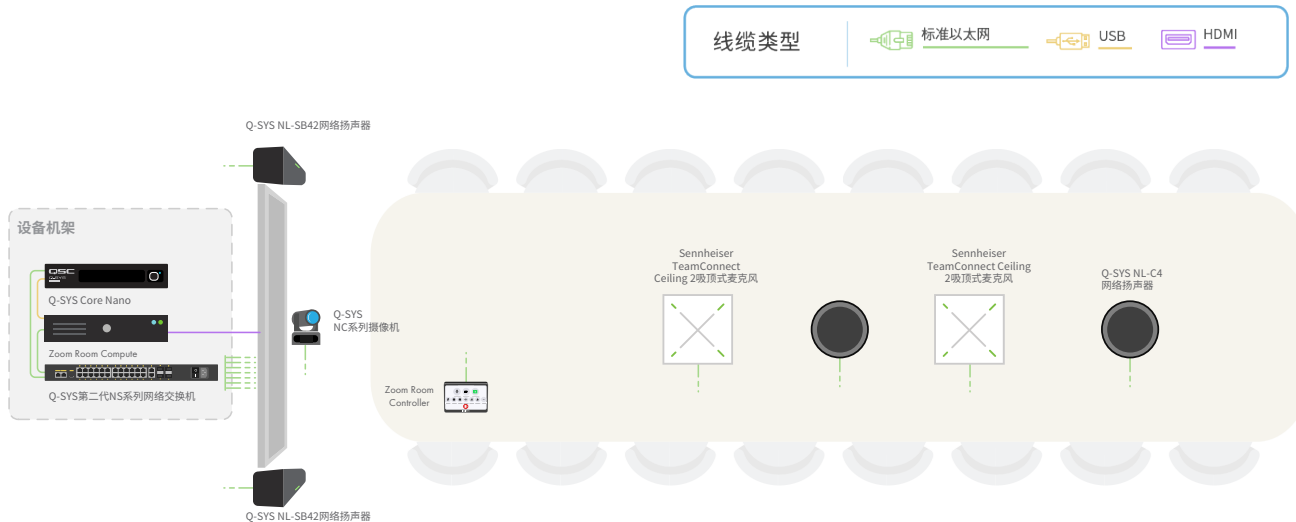

解决方案概览指南

会议室解决方案：超大会议室 - 座位数量：14+

利用Q-SYS, 让您的规格超大会议室变身惊艳的Zoom Rooms环境。我们提供丰富的音响产品组合, 包括吊顶音响、开放式天花板音响和定向音响, 能满足各种空间的设计需要。除了高级音频处理外, Q-SYS Core处理器还支持多摄像机切换、自动化和综合房间控制功能。

- Q-SYS Core Nano处理器是系统的中心。它能通过一个免驱动USB音视频接口连接到Zoom Rooms Compute设备。
- Zoom Rooms示范设计提供了专门针对Zoom Rooms进行了优化的音频设置, 包括高级可配置声学回声消除(AEC)和降噪功能。这些改进能够保证即使在最具有挑战性的空间中, 仍然可以消除回声。
- Q-SYS NC-12x80网络云台摄像机让您可以使用多个Q-SYS网络会议摄像机, 提供多个视角, 从而始终保证呈现最佳画面。
- Q-SYS NL-C4和NL-P4分别适合作为吊顶和开放式天花板应用中的悬挂扬声器。这两款产品都只需要一根以太网线缆就可以集成到您的空间中, 能够降低总体硬件尺寸, 缩减系统成本。
- Q-SYS NL-SB42是一款PoE条形音箱, 非常适合在定向音频应用中部署在显示器旁
- Sennheiser TeamConnect Ceiling 2自动波束成型技术支持灵活的房间配置, 能够从房间的任意位置捕获语音。

吸顶麦克风和扬声器

适合采用标准吊顶高度并希望保持桌面整洁的传统会议空间。

定向扬声器

能够让远端的音频从前场发出,从而打造更真实的体验。

吊挂扬声器

适合无法部署传统扬声器的开放吊顶环境。

核心组件： 产品

数量