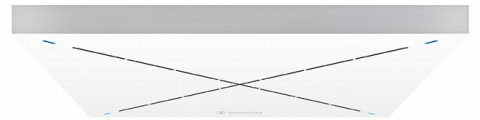

[Q-SYS NS26-300++网络交换机](#)

1

[Q-SYS NC-12x80网络摄像头](#)

1

[Sennheiser TeamConnect Ceiling 2吸顶式麦克风](#)

2