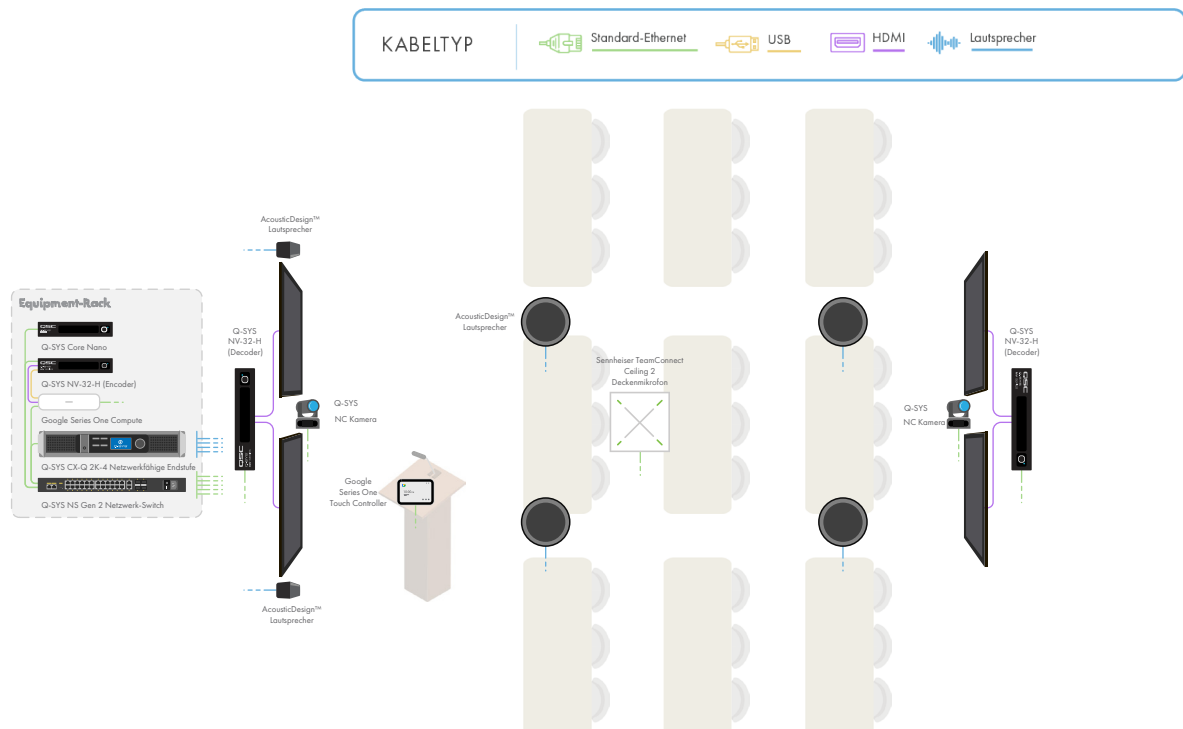

# Lösungs-Übersicht

## Lösungen für Besprechungsräume: Schulungsräume

Bringen Sie mit Q-SYS die Google Meet Erfahrung in Ihre High-Impact-Schulungsräume. Unsere für Google Meet zertifizierten Geräte, darunter Deckeneinbau-, Decken- und gerichtete Lautsprecher, erlauben passgenaue Designs für jeden Raum. Der Q-SYS Core Prozessor verarbeitet dabei nicht nur Audiosignale, sondern bietet auch Multikamera-Switching, Automation und Raumsteuerung.

- Als Systemhub dient ein Q-SYS Core Nano Prozessor. Er verbindet sich über eine einzige treiberlose USB-Verbindung für Audio und Video mit dem Google Series One Compute.
- Das für Google Meet zertifizierte Musterdesign bietet zertifizierte Audioeinstellungen für Google Meet Rooms, einschließlich einer fortschrittlichen, konfigurierbaren akustischen Echokompensation (AEC) und Rauschunterdrückung, die selbst in schwierigen Räumen eine echofreie Audioübertragung ermöglichen.
- Sie können beliebig viele der vernetzten Q-SYS NC-12x80 und NC-20x60 PTZ-Konferenzkameras einsetzen, um mehrere Perspektiven abzudecken und immer den passenden Bildausschnitt zu nutzen.
- Die AcousticDesign™ AD-C6T Lautsprecher eignen sich perfekt als Overhead-Deckeneinbaulautsprecher oder für offene Deckenkonstruktionen.
- Die AcousticDesign™ AD-S802T Säulen-Wandlautsprecher mit gerichteter Audioabstrahlung bieten ein besonders natürliches Videoconferencing-Erlebnis, wenn sie neben dem Bildschirm angebracht werden.
- Video-Endpunkte der Q-SYS NV Serie bieten Multi-Stream-Video Encoding/Decoding für eine vernetzte HDMI-Video-Distribution.
- Das Sennheiser TeamConnect Ceiling 2 Deckenmikrofon mit Beamforming-Technologie und automatischer Dynamikanpassung ermöglicht flexible Raumkonfigurationen und nimmt Sprache gleichmäßig aus allen Richtungen im Raum auf.